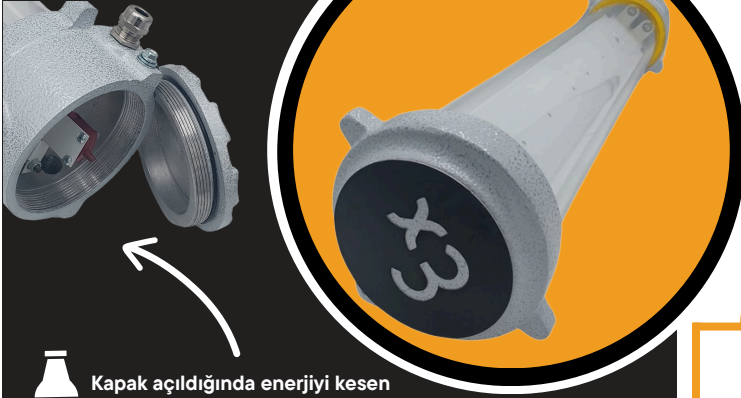

EXPROOF FLORESANLI ARMATÜRLER

Ürün Kodu: HEVF

Ip Sınıfı: IP 66

Zone Sınıfı: Zone 1&21 - 2&22

Ürün Tanımı

Ex-proof (patlayıcı ortam) alanlarında kullanılan aydınlatma armatürleri, patlayıcı gazların veya buharların bulunabileceği tehlikeli ortamlarda güvenliği sağlamak için tasarlanmıştır. Zone 1, patlayıcı gazların sürekli veya sürekli olarak mevcut olduğu yerleri tanımlar.

Kullanım Alanları

Exproof armatürler, petrol rafinerileri, kimyasal tesisler, gemiler, madenler ve diğer patlayıcı ortamlar gibi tehlikeli endüstriyel ortamlarda geniş bir uygulama alanına sahiptirler. Exproof armatürler, personel ve tesislerin güvenliğini sağlamak için kritik bir rol oynamaktadır.

Teknik Veriler

ÜRÜN TEKNİK ÖLÇÜLERİ	A[MM]	B[MM]	C[MM]	D[MM]	OPSİYONEL ÖZELLİK (Siparişte Belirtilmesi Gerekir)
HEVF2X18	650	170	135	155	Standart
HEVF2X18EM	650	170	135	155	Acil Kit (1 yada 3 saatlik)
HEVF2X36	1320	170	135	155	Standart
HEVF2X36EM	1320	170	135	155	Acil Kit (1 yada 3 saatlik)
HEVF2X58	1520	170	135	155	Standart
HEVF2X58EM	1520	170	135	155	Acil Kit (1 yada 3 saatlik)

Kapak açıldığında enerjiyi kesen mekanik Switch Sistemi

TEKNİK VERİLER

II 2G Ex d IIB T6 Gb
-20°C ≤ Tamb ≤ +55°C IP 66

-20°C ≤ Tamb ≤ +55°C

220V - 240V / 50-60 Hz

Alüminyum Gövde
Temperli Cam

Elektrostatik Boya

2X18W (T8) 2X36W(T8) 2x58W (T8)

2x1/2" kablo rakoru giriş

Philips Elektronik Balast
(Floresan ampuller için)

Yüksek Sıcaklık ve Dayanıma sahip
O-ring - Silikon Kablo

Dişli Kapak, giriş çıkış uygun
klemens, 2 adet metal montaj ayağı

HEVF Serisi armatürler, gerek led
tüp gerek floresan ampullerde, 1 ve
3 saatlik acil kit uygulanabilir