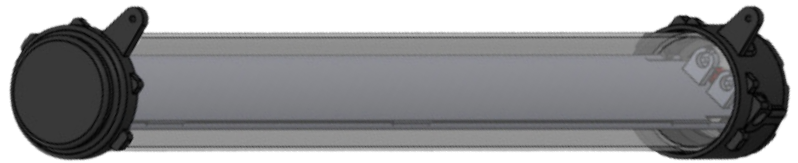

# EXPROOF FLORESANLI ARMATÜRLER

Ürün Kodu: HEVF

Ip Sınıfı: IP 66

Zone Sınıfı: Zone 1&21 - 2&22

## Ürün Tanımı

Ex-proof (patlayıcı ortam) alanlarında kullanılan aydınlatma armatürleri, patlayıcı gazların veya buharların bulunabileceği tehlikeli ortamlarda güvenliği sağlamak için tasarlanmıştır. Zone 1, patlayıcı gazların sürekli veya sürekli olarak mevcut olduğu yerleri tanımlar.

Kapak açıldığında enerjiyi kesen mekanik Switch Sistemi