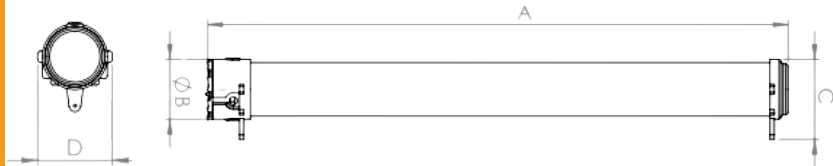

## Teknik Veriler

ÜRÜN TEKNİK ÖLÇÜLERİ	A[MM]	B[MM]	C[MM]	D[MM]	OPSİYONEL ÖZELLİK (Siparişte Belirtilmesi Gerekir)
HEVF2X18	650	170	135	155	Standart
HEVF2X18EM	650	170	135	155	Acil Kit (1 yada 3 saatlik)
HEVF2X36	1320	170	135	155	Standart
HEVF2X36EM	1320	170	135	155	Acil Kit (1 yada 3 saatlik)
HEVF2X58	1520	170	135	155	Standart
HEVF2X58EM	1520	170	135	155	Acil Kit (1 yada 3 saatlik)