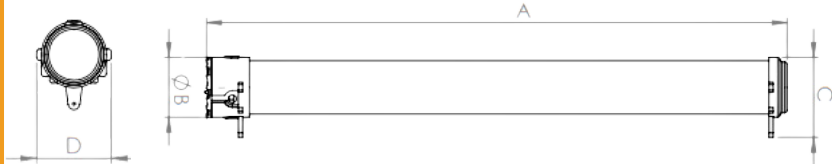

EXPROOF LED ARMATÜRLER

Ürün Kodu: HEVF

Ip Sınıfı: IP 66

Zone Sınıfı: Zone 1&21 - 2&22

Ürün Tanımı

Ex-proof (patlayıcı ortam) alanlarında kullanılan aydınlatma armatürleri, patlayıcı gazların veya buharların bulunabileceği tehlikeli ortamlarda güvenliği sağlamak için tasarlanmıştır. Zone 1, patlayıcı gazların sürekli veya sürekli olarak mevcut olduğu yerleri tanımlar.

Teknik Veriler

ÜRÜN TEKNİK ÖLÇÜLERİ	A[MM]	B[MM]	C[MM]	D[MM]	OPSİYONEL ÖZELLİK (Siparişte Belirtilmesi Gerekir)
ÜRÜN KODU					
HEVF28W	650	170	135	155	Acil Kit
HVF55W	1320	170	135	155	Acil Kit
HEVF72W	1320	170	135	155	Acil Kit
HEVF100W	1520	170	135	155	Acil Kit

28W-55W-72W-100W Led Şerit

2×1/2" kablo rakoru giriş

Philips Elektronik Balast

Yüksek Sıcaklık ve Dayanıma sahip
O-ring - Silikon Kablo

Dişli Kapak, giriş çıkış uygun
klemens, 2 adet metal montaj ayağı

HEVF Serisi armatürler, gerek led
tüp gerek floresan ampullerde, 1 ve
3 saatlik acil kit uygulanabilir